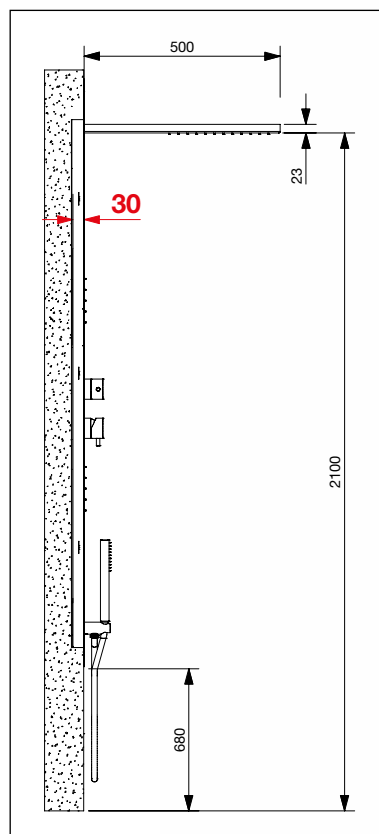

INFORMAZIONI TECNICHE

Le dimensioni esterne, **lo spessore contenuto di 30 mm** e la facilità di montaggio con sistema "easy-locking" ne fanno un prodotto **ideale anche per le ristrutturazioni**

- Pannello doccia e soffione in acciaio AISI 304
- Rubinetteria completamente in ottone
- Ugelli anticalcare in silicone liquido

TECHNICAL DETAILS

External dimensions, **reduced thickness 30 mm** and the easy installation with "easy-locking" system make this product the **perfect solution also for all restructuring works**

- Shower panel and shower head in AISI 304 stainless steel
- All taps totally in brass
- Antilimestone nozzles in liquid silicon

INFORMAZIONI TECNICHE

Le dimensioni esterne, **lo spessore contenuto di 30 mm del telaio ad incasso** e la facilità di montaggio ne fanno un prodotto **ideale anche per le ristrutturazioni**

- Pannello doccia con getti frontali e soffione in acciaio AISI 304
- Rubinetteria completamente in ottone
- Ugelli anticalcare in silicone liquido

TECHNICAL DETAILS

External dimensions, **reduced thickness 30 mm of built-in frame** and the easy installation make this product the **perfect solution also for all restructuring works**

- Shower panel and shower head in AISI 304 stainless steel
- All taps totally in brass
- Antilimestone nozzles in liquid silicon