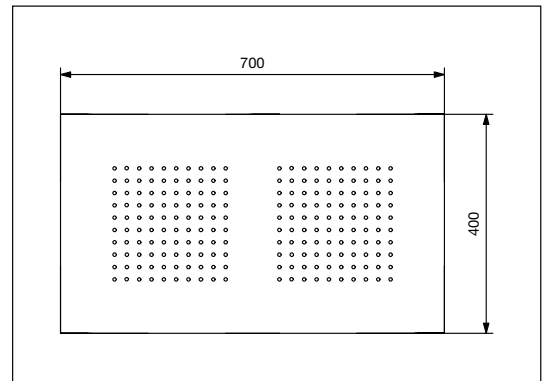

EX70-11RT

Pioggia
Rain