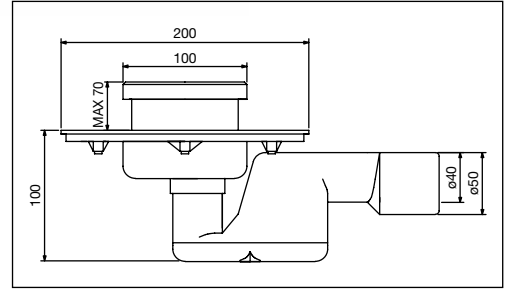

P875

Piletta a pavimento con sifone fisso
uscita \varnothing 40-50 mm, griglia in acciaio inox
Floor waste with fixed siphon outlet
 \varnothing 40-50 mm, stainless steel grid

PZ-01

Scarico a pavimento con sifone,
uscita orizzontale \varnothing 50 mm - Griglia inox,
completo di telo isolante 250x250 mm
Floor waste with si phon, horizontal outlet
 \varnothing 50 mm - Stainless steel grid, complete
with hidro-insulation sheet 250x250 mm