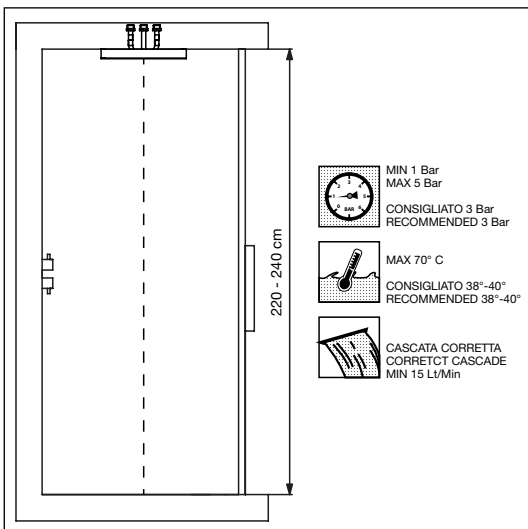

EX70-11RT

Pioggia
Rain