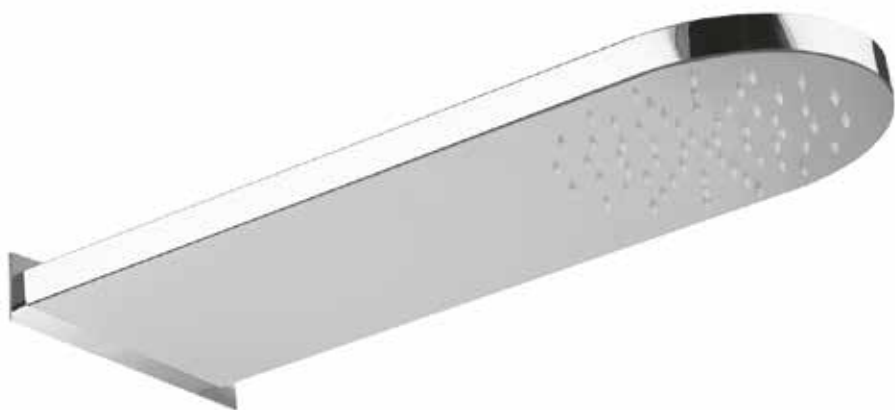

EX70-11RT

Pioggia
Rain

EX70-13RT

Pioggia/Nebulizzato/Cascata
Rain/Spray/Cascade

SERIE WELLNESS - STONDATO - A PARETE WELLNESS SERIE - ROUNDED - WALL MOUNTED

V11M

LUCIDO o SATINATO

Soffione a parete serie WELLNESS,
in acciaio inox, stonato, 1 getto solo pioggia

GLOSSY or BRUSHED

Wall mounted rounded shower head
WELLNESS serie in stainless steel,
1 jet rain

V12M

LUCIDO o SATINATO

Soffione a parete serie WELLNESS,
in acciaio inox, stonato,
2 getti pioggia/cascata

GLOSSY or BRUSHED

Wall mounted rounded shower head
WELLNESS serie in stainless steel,
2 jets rain/cascade

PANNELLO DOCCIA PER RISTRUTTURAZIONE SHOWER PANEL FOR RESTRUCTURATION

CLD-ME

LUCIDO o SATINATO

Pannello doccia in acciaio inox con spessore pannello 30 mm, deviatore a due vie con miscelatore monocomando, soffione extra piatto solo pioggia, flessibile PVC Argento e presa acqua con supporto per doccetta

GLOSSY or BRUSHED

Shower panel in stainless steel with panel 30 mm thickness, two ways diverter with single-lever mixer, extra-fine shower head only rain, flexible hose in Silver PVC and water connection with support for hand shower