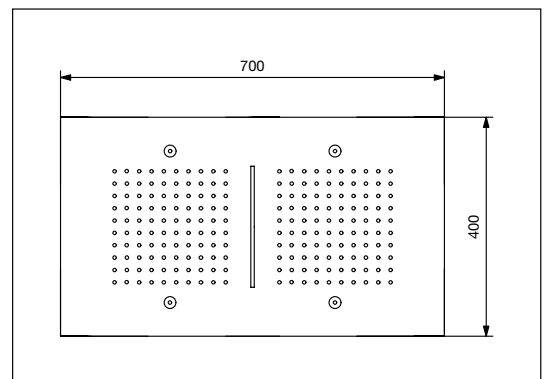

EX70-13RT

Pioggia/Nebulizzato/Cascata
Rain/Spray/Cascade