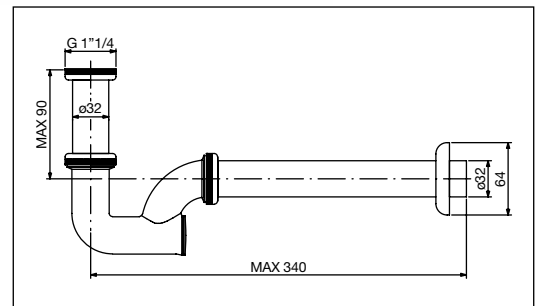

SIFONI 1" 1/4 PER LAVABO DRAIN TRAPS 1" 1/4 FOR BASIN WASH

890/LOT
Sifone a colonna 1"1/4
Column trap 1"1/4