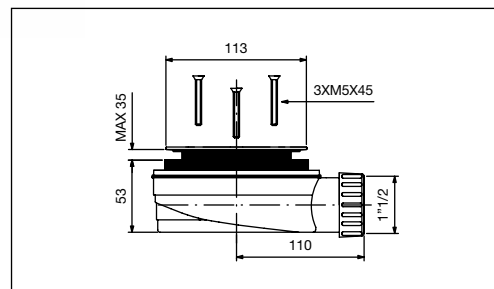

PILETTE RIBASSATE EXTRA-LOW SIPHONS

836/SA

Piletta ribassata 1"1/2 con sifone estraibile
per piatto doccia con foro \varnothing 90 mm

Flangia liscia e senza cover

Extra-low waste 1"1/2 with extractable siphon

For shower tray with outlet hole \varnothing 90 mm

Flat flange without cover

836/SACP

Piletta ribassata 1"1/2 con sifone estraibile
per piatto doccia con foro \varnothing 90 mm

con cover in ABS

Extra-low waste 1"1/2 with extractable siphon