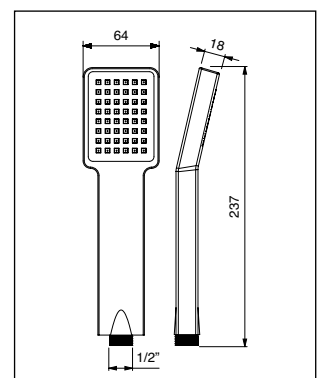

01/K

Doccetta design anticalcare in ABS cromato 1 getto
Design chromed ABS hand shower easy-clean 1 jet