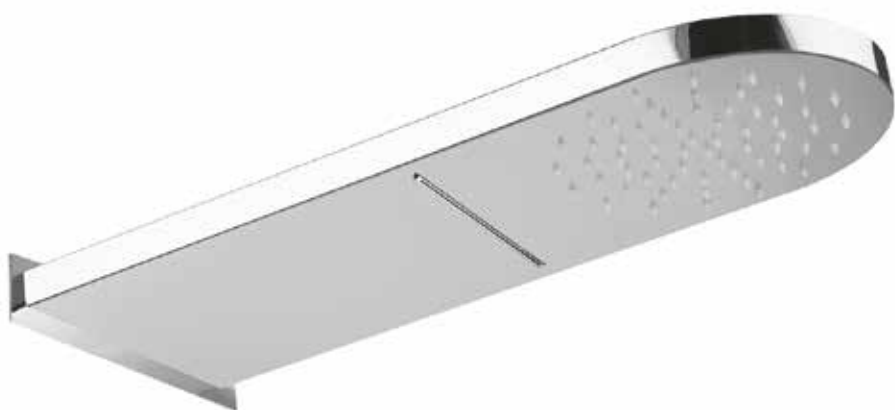

EX70-11RT

Pioggia
Rain

EX70-13RT

Pioggia/Nebulizzato/Cascata
Rain/Spray/Cascade

SERIE WELLNESS - STONDATO - A PARETE WELLNESS SERIE - ROUNDED - WALL MOUNTED

V11M

LUCIDO o SATINATO

Soffione a parete serie WELLNESS,
in acciaio inox, stonato, 1 getto solo pioggia

GLOSSY or BRUSHED

Wall mounted rounded shower head
WELLNESS serie in stainless steel,
1 jet rain

V12M

LUCIDO o SATINATO

Soffione a parete serie WELLNESS,
in acciaio inox, stonato,
2 getti pioggia/cascata

GLOSSY or BRUSHED

Wall mounted rounded shower head
WELLNESS serie in stainless steel,
2 jets rain/cascade

PANNELLO DOCCIA PER RISTRUTTURAZIONE SHOWER PANEL FOR RESTRUCTURATION

CLD-ME

LUCIDO o SATINATO

Pannello doccia in acciaio inox con spessore pannello 30 mm, deviatore a due vie con miscelatore monocomando, soffione extra piatto solo pioggia, flessibile PVC Argento e presa acqua con supporto per doccetta

GLOSSY or BRUSHED

Shower panel in stainless steel with panel 30 mm thickness, two ways diverter with single-lever mixer, extra-fine shower head only rain, flexible hose in Silver PVC and water connection with support for hand shower