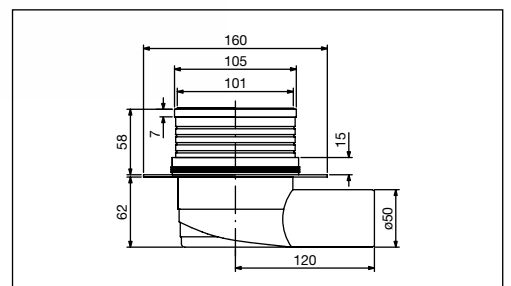

PZ-03P

Scarico a pavimento con sifone,
uscita orizzontale $\varnothing$ 50 mm - Piastrellabile,
completo di telo isolante 250x250 mm
Floor waste with si phon, horizontal outlet
 $\varnothing$ 50 mm - Tileable, complete with
hidro-insulation sheet 250x250 mm