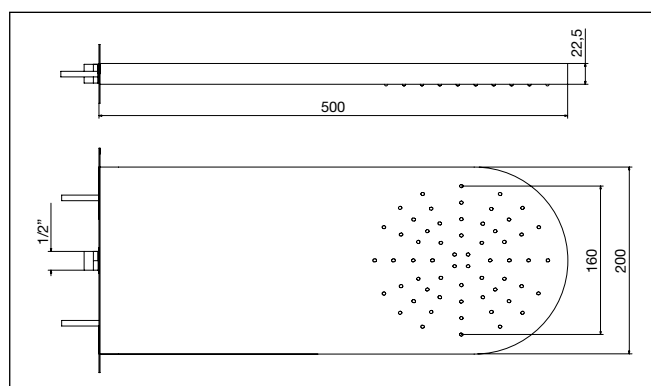

SERIE WELLNESS - STONDATO - A PARETE WELLNESS SERIE - ROUNDED - WALL MOUNTED

V11M

LUCIDO o SATINATO

Soffione a parete serie WELLNESS,
in acciaio inox, stonato, 1 getto solo pioggia

GLOSSY or BRUSHED

Wall mounted rounded shower head
WELLNESS serie in stainless steel,
1 jet rain