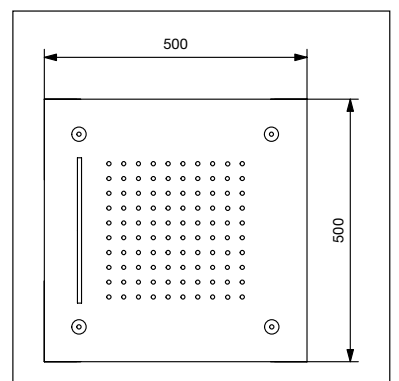

EX50-13Q

Pioggia/Nebulizzato/Cascata
Rain/Spray/Cascade