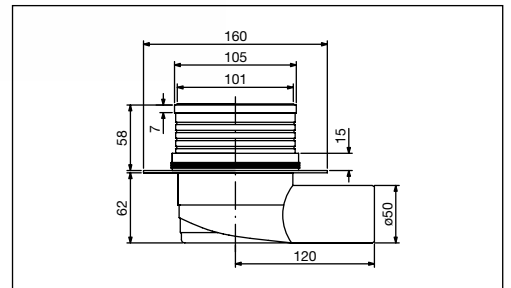

P875

Piletta a pavimento con sifone fisso
uscita \varnothing 40-50 mm, griglia in acciaio inox
Floor waste with fixed siphon outlet
 \varnothing 40-50 mm, stainless steel grid

PZ-01

Scarico a pavimento con sifone,
uscita orizzontale \varnothing 50 mm - Griglia inox,
completo di telo isolante 250x250 mm
Floor waste with si phon, horizontal outlet
 \varnothing 50 mm - Stainless steel grid, complete
with hidro-insulation sheet 250x250 mm