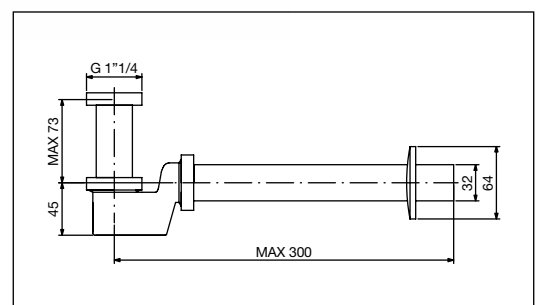

890/LM
Sifone minimalista ribassato 1"1/4
Minimalist flat trap 1"1/4