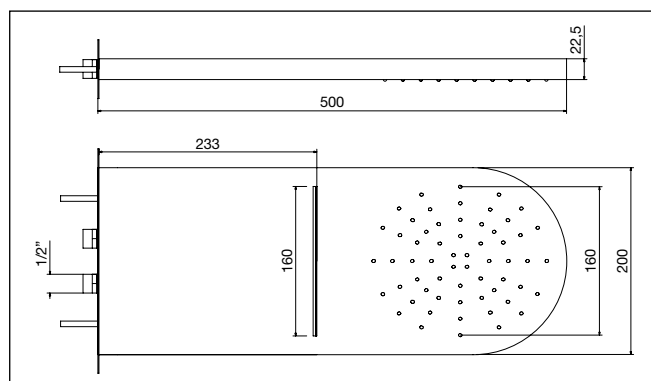

Wall mounted rounded shower head
WELLNESS serie in stainless steel,
2 jets rain/cascade

PANNELLO DOCCIA PER RISTRUTTURAZIONE SHOWER PANEL FOR RESTRUCTURATION

CLD-ME

LUCIDO o SATINATO

Pannello doccia in acciaio inox con spessore pannello 30 mm, deviatore a due vie con miscelatore monocomando, soffione extra piatto solo pioggia, flessibile PVC Argento e presa acqua con supporto per doccetta