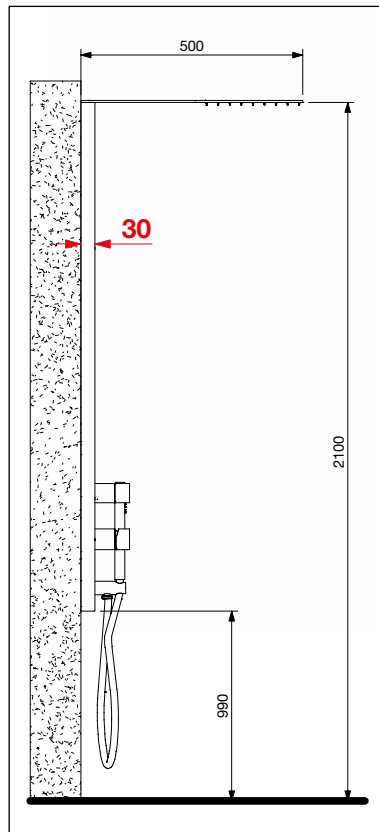

GLOSSY or BRUSHED

Shower panel in stainless steel with panel 30 mm thickness, two ways diverter with single-lever mixer, extra-fine shower head only rain, flexible hose in Silver PVC and water connection with support for hand shower

CLD-TM

LUCIDO o SATINATO

Pannello doccia in acciaio inox con spessore pannello 30 mm, deviatore a due vie **con miscelatore termostatico**, soffione extra piatto solo pioggia, flessibile PVC Argento e presa acqua con supporto per doccetta

INFORMAZIONI TECNICHE

Le dimensioni esterne, **lo spessore contenuto di 30 mm** e la facilità di montaggio con sistema "easy-locking" ne fanno un prodotto **ideale anche per le ristrutturazioni**

- Pannello doccia e soffione in acciaio AISI 304
- Rubinetteria completamente in ottone
- Ugelli anticalcare in silicone liquido

TECHNICAL DETAILS

External dimensions, **reduced thickness 30 mm** and the easy installation with "easy-locking" system make this product the **perfect solution also for all restructuring works**

- Shower panel and shower head in AISI 304 stainless steel
- All taps totally in brass
- Antilimestone nozzles in liquid silicon