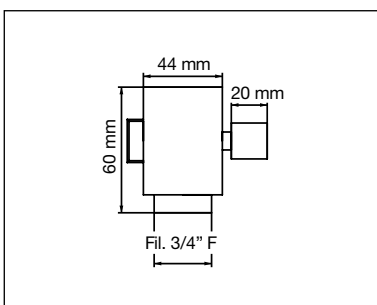

ASTA DOCCIA MINIMALISTA MODELLO "A PONTE" MINIMALIST STAND PIPE "BRIDGE" MODEL

03160

Asta doccia telescopica ed orientabile minimalista
modello A PONTE 800-1200 mm
Minimalist telescopic and swivel stand pipe
BRIDGE model 800-1200 mm

Telescopica
Telescopic

03161

Asta doccia telescopica ed orientabile
minimalista modello A PONTE
800-1200 mm con deviatore e gancio
Minimalist telescopic and swivel stand
pipe BRIDGE model 800-1200 mm
with diverter and hook