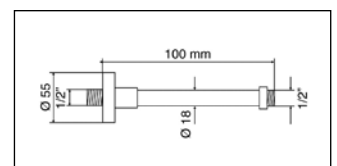

471

Braccio doccia minimalista in ottone,
a soffitto con rosone regolabile,
attacco 1/2" M
Minimalist brass shower arm
at ceiling with adjustable rosette,
connection 1/2" M