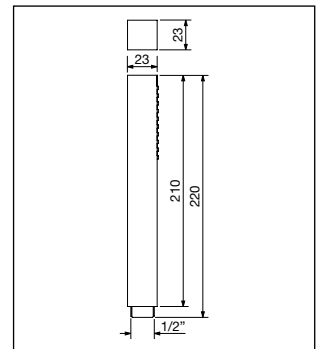

01/Q

Doccetta quadrata in ABS con anticalcare
Square ABS hand shower with antilimestone