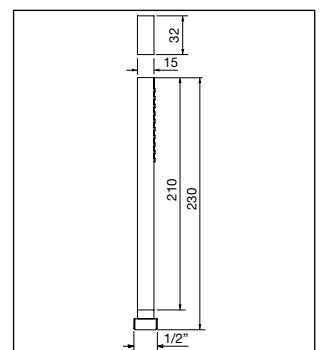

01/RT

Doccetta rettangolare in ottone con anticalcare
Rectangular brass hand shower with antilimestone