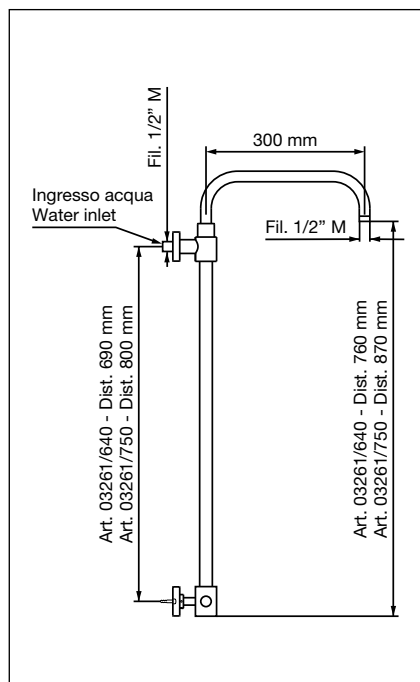

ASTA DOCCIA MODELLO "MINIMALISTA" PER RISTRUTTURAZIONE "MINIMALIST" STAND PIPE FOR RESTRUCTURATION

03261/640

Asta doccia per ristrutturazione modello
MINIMALISTA 690 mm con presa acqua alta
MINIMALIST stand pipe 690 mm for restructuring
with high water connection

03261/750

Asta doccia per ristrutturazione modello
MINIMALISTA 800 mm con presa acqua alta
MINIMALIST stand pipe 800 mm for restructuring
with high water connection

Installazione facile e veloce
Easy and fast installation