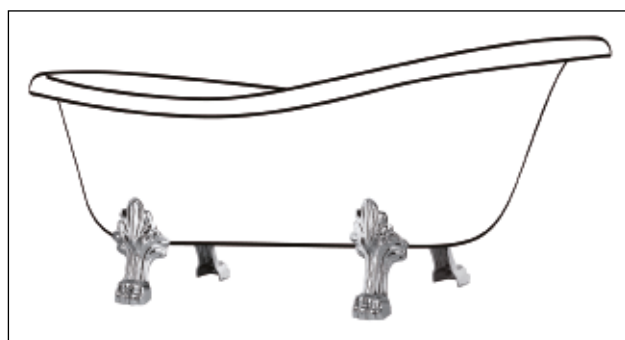

FINITURE - FINISHINGS

Cromo - Chrome
Bronzo - Bronze
Oro - Gold
Rame - Copper
Bianco RAL 9010 - White RAL 9010
Altre a richiesta - Others on demand