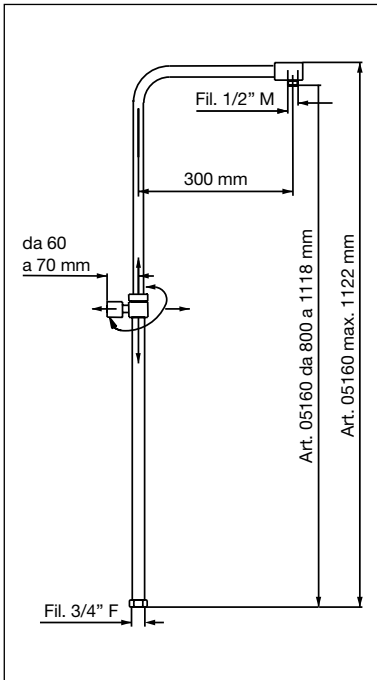

ASTA DOCCIA MINIMALISTA MODELLO "DRITTO" MINIMALIST STAND PIPE "STRAIGHT" MODEL

05160

Asta doccia telescopica ed orientabile minimalista
modello DIRITTO 800-1118 mm
Minimalist telescopic and swivel stand pipe
STRAIGHT model 800-1118 mm

Telescopica
Telescopic

05161

Asta doccia telescopica ed orientabile
minimalista modello DIRITTO
800-1118 mm con deviatore e gancio
Minimalist telescopic and swivel stand pipe
STRAIGHT model 800-1118 mm
with diverter and hook