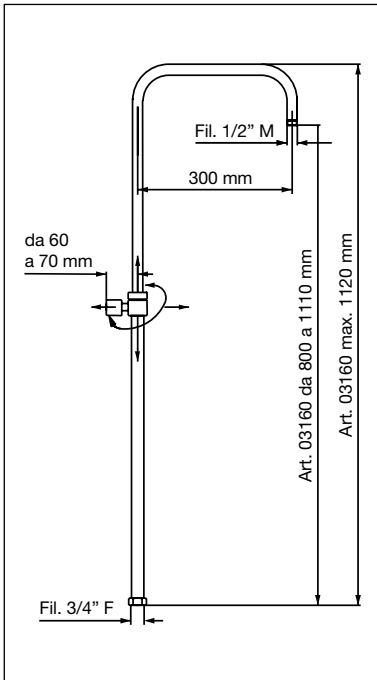

ASTA DOCCIA MINIMALISTA MODELLO "A PONTE" MINIMALIST STAND PIPE "BRIDGE" MODEL

03160

Asta doccia telescopica ed orientabile minimalista
modello A PONTE 800-1200 mm
Minimalist telescopic and swivel stand pipe
BRIDGE model 800-1200 mm

Telescopica
Telescopic

03161

Asta doccia telescopica ed orientabile
minimalista modello A PONTE
800-1200 mm con deviatore e gancio
Minimalist telescopic and swivel stand
pipe BRIDGE model 800-1200 mm
with diverter and hook