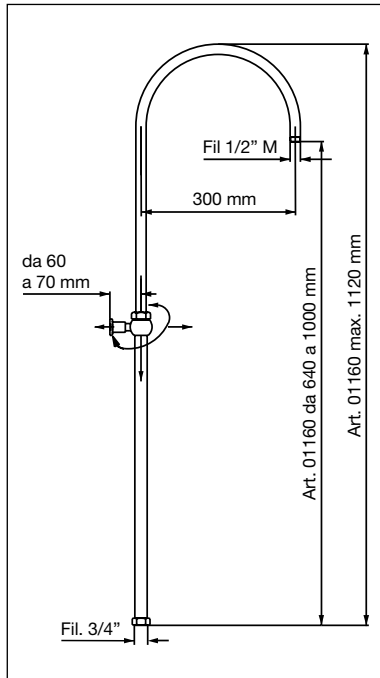

### 01160

Asta doccia telescopica ed orientabile modello  
STANDARD 640-1040 mm  
Telescopic and swivel stand pipe STANDARD  
model 640-1040 mm