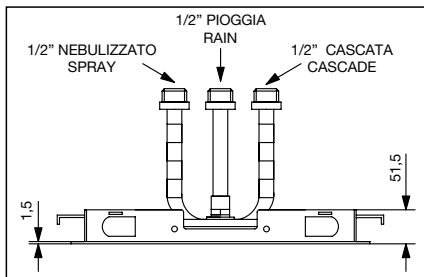

## WELLNESS SERIE - BUILT-IN

**LUCIDO o SATINATO**

Soffione da incasso in acciaio inox  
con telaio di supporto

**GLOSSY or BRUSHED**

Built-in shower head in stainless steel  
with support frame

**V30-11Q**