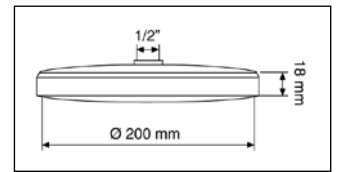

SOFFIONE MINIMALISTA ISPEZIONABILE MINIMALIST DEMOUNTABLE SHOWER HEAD

382

Soffione minimalista ispezionabile
in ottone ø 200 mm con snodo 1/2" F
Minimalist demountable brass shower
head ø 200 mm with joint 1/2" F