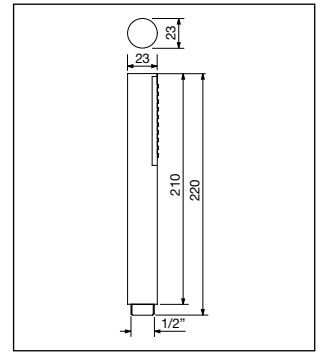

DOCGETTA HAND SHOWER

01/T

Doccetta rotonda in ABS con anticalcare
Round ABS hand shower with antilimestone