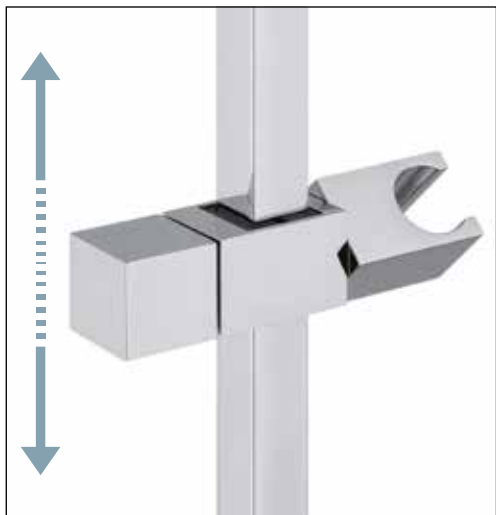

04161-KIT

Asta doccia modello QUADRATO completa
di soffione Art. 380/QABS, doccetta Art. 01/Q
e tubo flessibile
Stand pipe SQUARE model complete of shower
head Art. 380/QABS, hand shower Art. 01/Q
and flexible hose

Disponibile in tutte le finiture
Available in all finishings

Cod.../SHD

Gancio scorrevole a richiesta
Sliding hook on demand