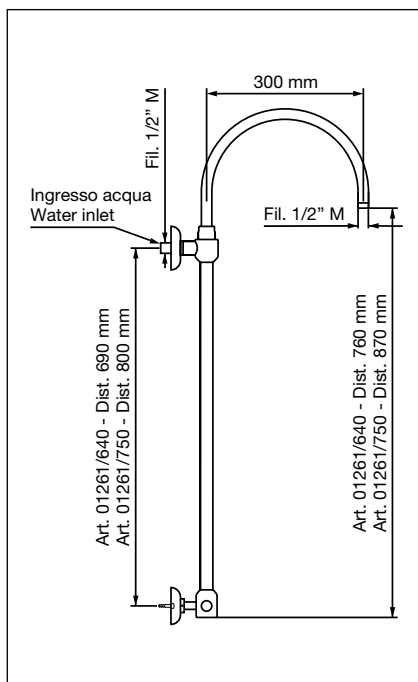

ASTA DOCCIA MODELLO "STANDARD" PER RISTRUTTURAZIONE "STANDARD" STAND PIPE FOR RESTRUCTURATION

01261/640

Asta doccia per ristrutturazione modello
STANDARD 690 mm con presa acqua alta
STANDARD stand pipe 690 mm for restructuration
with high water connection

01261/750

Asta doccia per ristrutturazione modello
STANDARD 800 mm con presa acqua alta
STANDARD stand pipe 800 mm for restructuration
with high water connection

Gancio scorrevole
Sliding hook