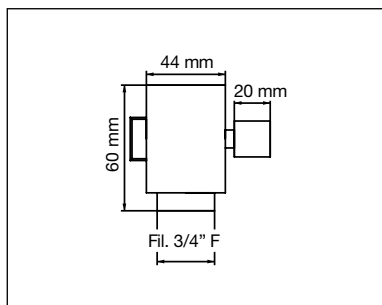

ASTA DOCCIA MODELLO "QUADRATO" STAND PIPE "SQUARE" MODEL

04160

Asta doccia modello QUADRATO
senza deviatore e gancio
Stand pipe SQUARE model without
diverter and hook