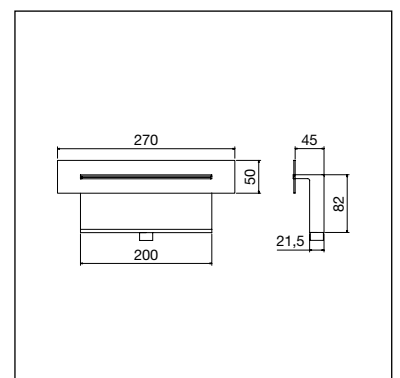

GLOSSY or BRUSHED

Built-in wall mounted spout in stainless steel, Mod. SECRET with square rosette