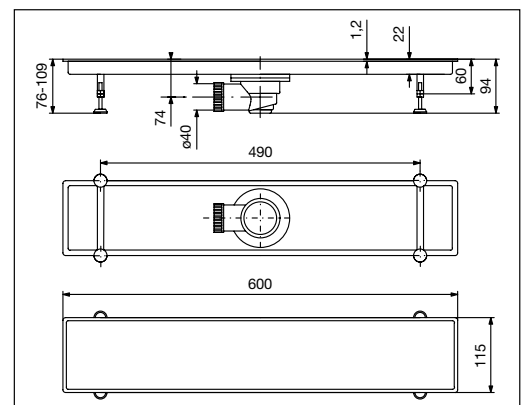

TECHNICAL DETAILS

Drain shower channels are made all in stainless steel AISI 304
They are produced unwelded
Available sizes:
600x100 mm and 900x100 mm
Equipped with design grid or closed, reversible and tileable grid
Complete of supports and adjustable feet in stainless steel
Waste with extractable siphon for easy clean
Flow rate: 26 Lt/min