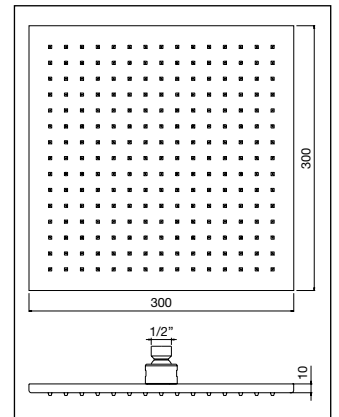

Q300ABS-H10

Soffione quadrato H10 mm in ABS
300x300 mm con anticalcare
e snodo 1/2" F
Square shower head H10 mm in ABS
300x300 mm with antilimestone
and joint 1/2" F