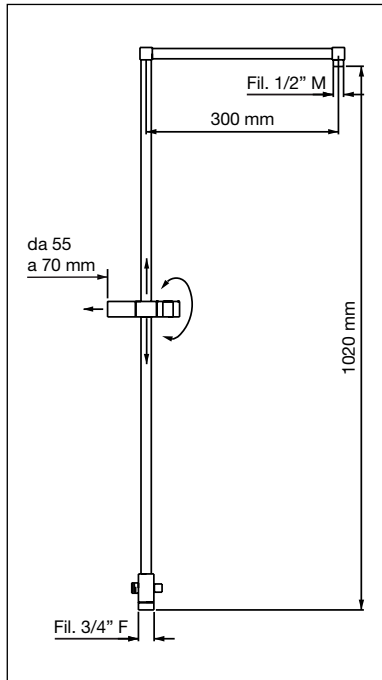

ASTA DOCCIA MODELLO "QUADRATO" STAND PIPE "SQUARE" MODEL

04160

Asta doccia modello QUADRATO
senza deviatore e gancio
Stand pipe SQUARE model without
diverter and hook