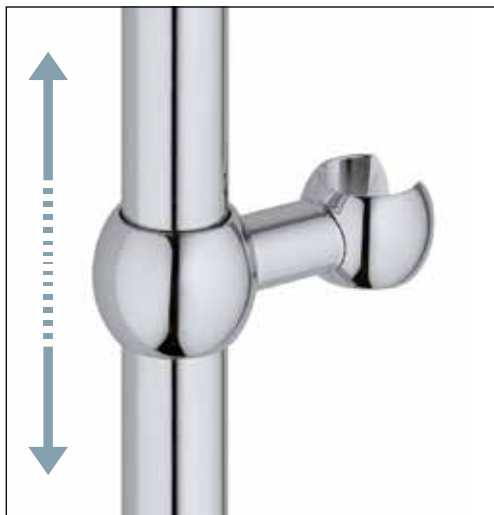

02161-KIT

Asta doccia telescopica ed orientabile modello
A PONTE completa di soffione Art. 380, doccetta
Art. 01/R e tubo flessibile
Telescopic and swivel stand pipe BRIDGE model
complete of shower head Art. 380,
hand shower Art. 01/R and flexible hose

Disponibile in tutte le finiture
Available in all finishings

Cod.../SHD

Gancio scorrevole a richiesta
Sliding hook on demand