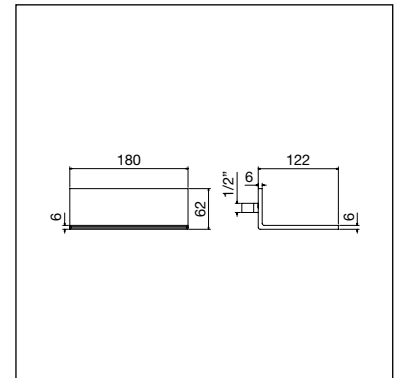

BOCCA - CLASSIC SPOUT - CLASSIC

BE11M

LUCIDO o SATINATO

Bocca a parete in acciaio inox,

Mod. CLASSIC extra piatta

GLOSSY or BRUSHED

Wall mounted spout in stainless steel,

Mod. CLASSIC extra-fine