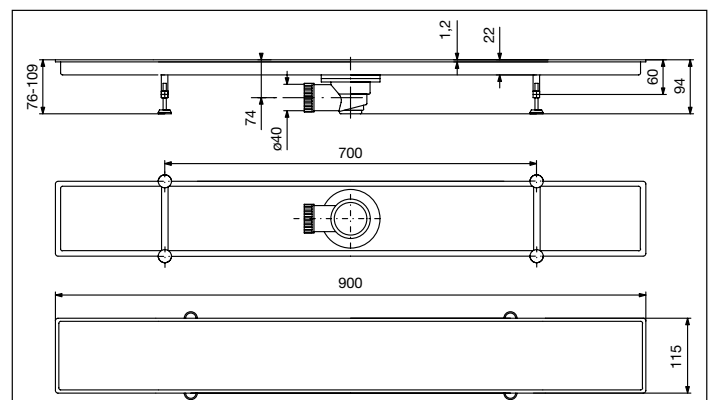

TECHNICAL DETAILS

Drain shower channels are made all in stainless steel AISI 304
They are produced unwelded
Available sizes:
600x100 mm and 900x100 mm
Equipped with design grid or closed, reversible and tileable grid
Complete of supports and adjustable feet in stainless steel
Waste with extractable siphon for easy clean
Flow rate: 26 Lt/min