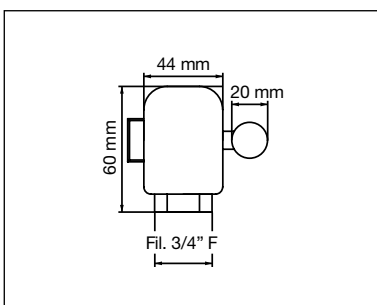

ASTA DOCCIA MODELLO "A PONTE" STAND PIPE "BRIDGE" MODEL

02160

Asta doccia telescopica ed orientabile modello
A PONTE 800-1200 mm
Telescopic and swivel stand pipe BRIDGE model
800-1200 mm