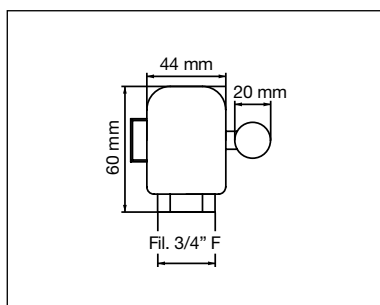

### 01160

Asta doccia telescopica ed orientabile modello  
STANDARD 640-1040 mm  
Telescopic and swivel stand pipe STANDARD  
model 640-1040 mm