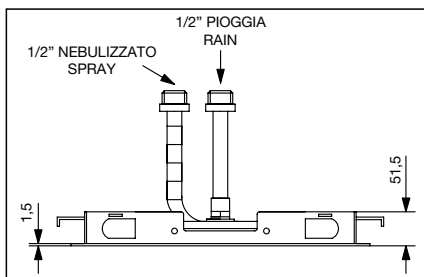

## WELLNESS SERIE - BUILT-IN

**LUCIDO o SATINATO**

Soffione da incasso in acciaio inox  
con telaio di supporto

**GLOSSY or BRUSHED**

Built-in shower head in stainless steel  
with support frame

**V30-11T**