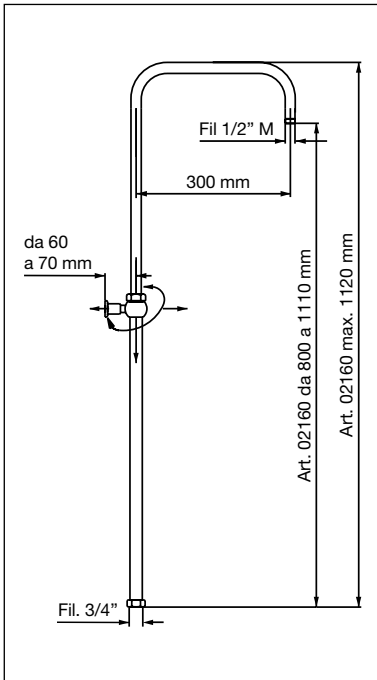

ASTA DOCCIA MODELLO "A PONTE" STAND PIPE "BRIDGE" MODEL

02160

Asta doccia telescopica ed orientabile modello
A PONTE 800-1200 mm
Telescopic and swivel stand pipe BRIDGE model
800-1200 mm