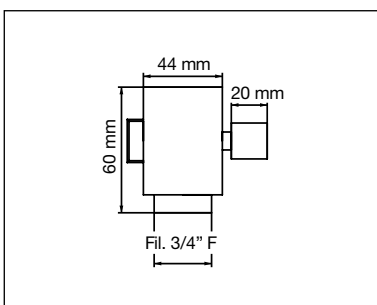

## 05160

Asta doccia telescopica ed orientabile minimalista  
modello DIRITTO 800-1118 mm  
Minimalist telescopic and swivel stand pipe  
STRAIGHT model 800-1118 mm

Telescopica  
Telescopic