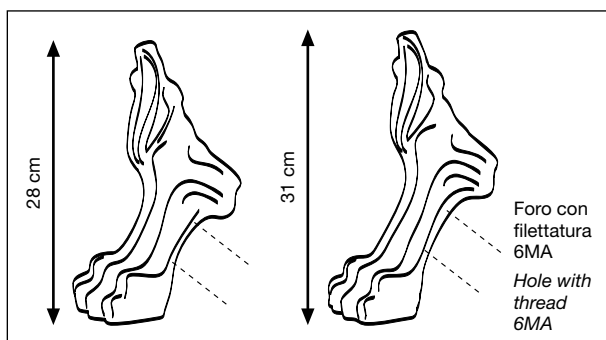

FINITURE - FINISHINGS

Cromo - Chrome
Bronzo - Bronze
Oro - Gold
Rame - Copper
Bianco RAL 9010 - White RAL 9010
Altre a richiesta - Others on demand