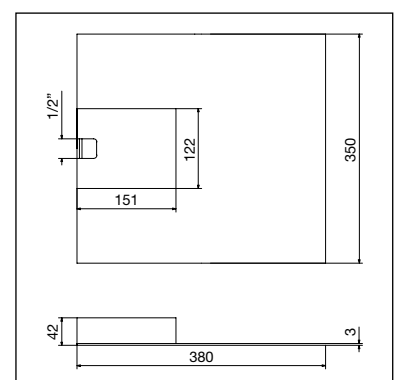

V42M

LUCIDO o SATINATO

Cascata moderna extra piatta a parete
in acciaio inox - Versione QUADRATA

GLOSSY or BRUSHED

Extra-fine modern wall mounted cascade
in stainless steel – SQUARE version