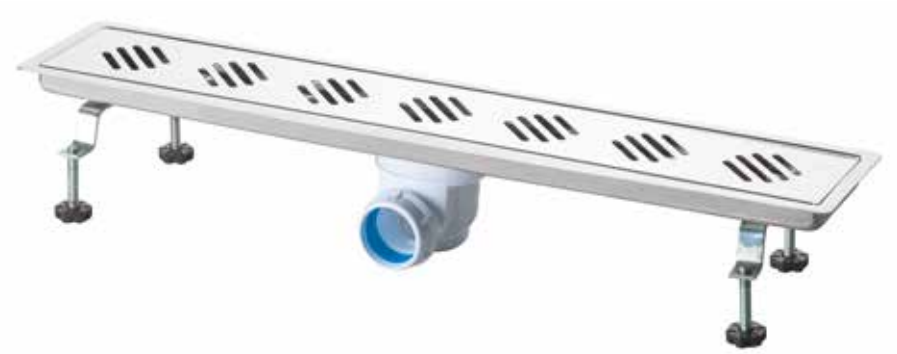

CANALINA DI SCARICO IN ACCIAIO INOX DRAIN CHANNEL IN STAINLESS STEEL

V060-GR1

Canalina di scarico per doccia
TUTTO IN ACCIAOI INOX
Griglia design 1 – 600x100 mm
versione: “STANDARD”
Drain channel for shower
ALL IN STAINLESS STEEL
Grid design 1 – 600x100 mm
version: “STANDARD”

V090-GR1

Canalina di scarico per doccia
TUTTO IN ACCIAOI INOX
Griglia design 1 – 900x100 mm
versione: “STANDARD”
Drain channel for shower
ALL IN STAINLESS STEEL
Grid design 1 – 900x100 mm
version: “STANDARD”

V060-GR2

Canalina di scarico per doccia
TUTTO IN ACCIAOI INOX
Griglia design 2 – 600x100 mm
versione: “ONDA”
Drain channel for shower
ALL IN STAINLESS STEEL
Grid design 2 – 600x100 mm
version: “ONDA”