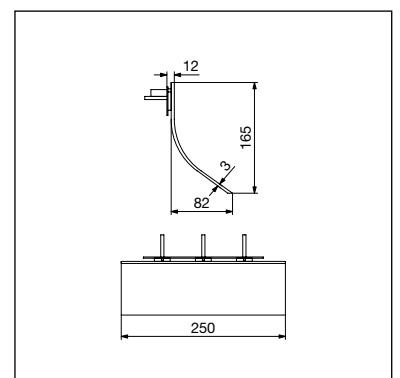

V44M

LUCIDO o SATINATO

Cascata a vista extra piatta a parete
in acciaio inox - Versione TOP RELAX

GLOSSY or BRUSHED

Extra-fine wall mounted cascade at sight
in stainless steel - TOP RELAX version