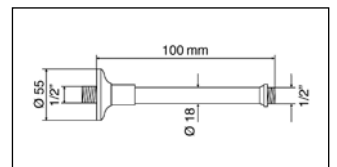

470

Braccio doccia in ottone, a soffitto
con rosone regolabile, attacco 1/2" M
Brass shower arm at ceiling with
adjustable rosette, connection 1/2" M