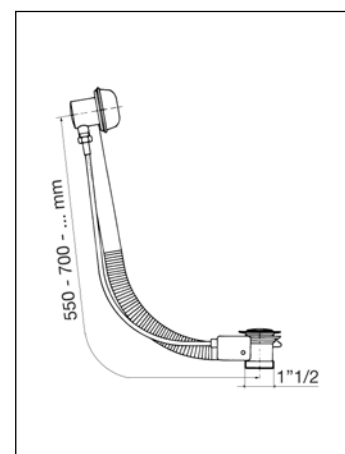

500

Scarico per vasca in ottone-plastica, tubo flessibile in polipropilene
Pop-up bath waste in brass-plastic, flexible pipe in polypropylene