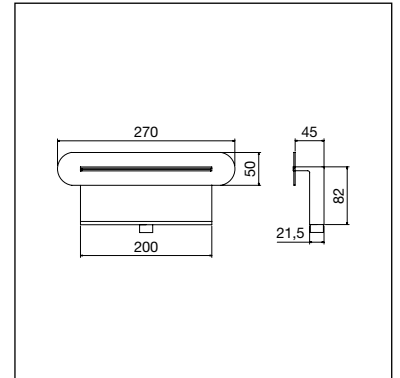

BOCCA - SECRET SPOUT - SECRET

CS11M

LUCIDO o SATINATO

Bocca incasso a parete in acciaio inox,

Mod. SECRET con placca tonda

GLOSSY or BRUSHED

Built-in wall mounted spout in stainless steel, Mod. SECRET with round rosette