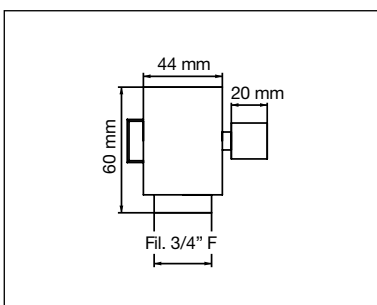

ASTA DOCCIA MINIMALISTA MODELLO "A SPIGOLI" MINIMALIST STAND PIPE "CORNERS" MODEL

06160

Asta doccia telescopica ed orientabile minimalista
modello A SPIGOLI 800-1100 mm
Minimalist telescopic and swivel stand pipe
CORNERS model 800-1100 mm