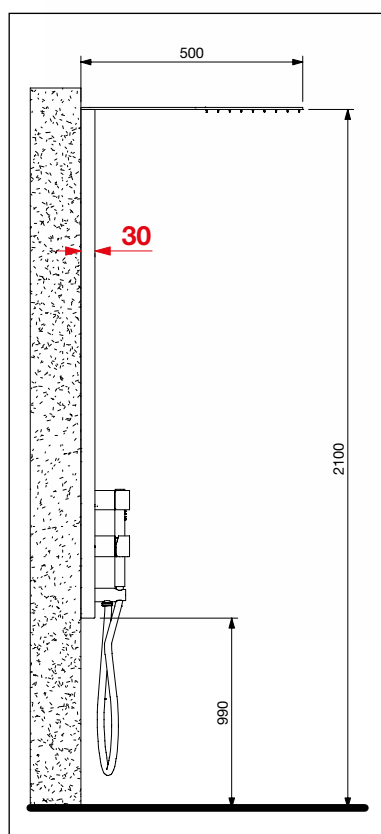

### INFORMAZIONI TECNICHE

Le dimensioni esterne, **lo spessore contenuto di 30 mm** e la facilità di montaggio con sistema “easy-locking” ne fanno un prodotto **ideale anche per le ristrutturazioni**

- Pannello doccia e soffione in acciaio AISI 304
- Rubinetteria completamente in ottone
- Ugelli anticalcare in silicone liquido