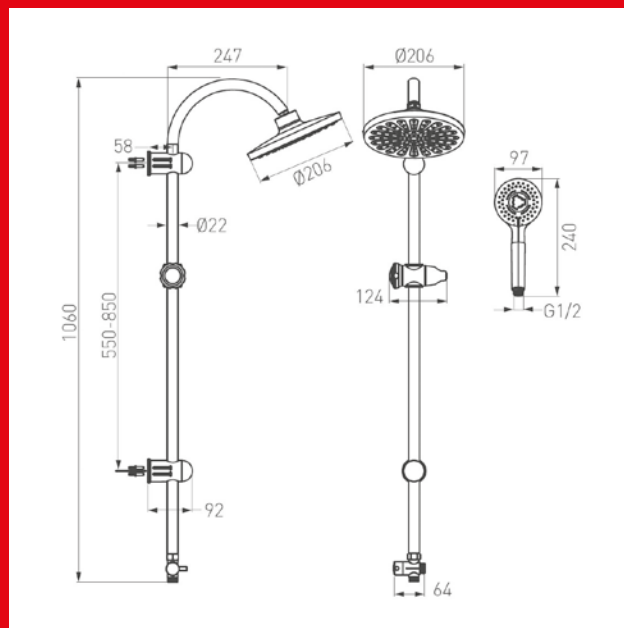

Kit Colonne Doccia

VICARIO S.r.l.

Flavia

- Asta doccia in ottone cromato
- Soffione ABS \varnothing 200 mm con sistema anticalcare
- Doccetta ABS multifunzione a 3 getti con sistema anticalcare
- 2 staffe a muro regolabili
- Supporto saliscendi ABS regolabile con leva di bloccaggio
- 2 flessibili in ottone a doppia aggraffatura
L = 150 cm per doccetta
L = 70 cm per presa acqua
- Deviatore a leva in ottone

**FACILE
INSTALLAZIONE**

Laura

- Asta doccia in ottone cromato
- Soffione ABS quadrato 200x200 mm con sistema anticalcare
- Doccetta ABS design con sistema anticalcare
- 2 staffe a muro regolabili
- Supporto saliscendi ABS regolabile con leva di bloccaggio
- 2 flessibili in ottone a doppia aggraffatura
L = 150 cm per doccetta
L = 70 cm per presa acqua
- Deviatore a leva in ottone